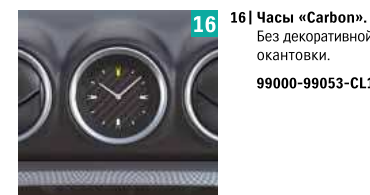

Часы на центральной панели

1. 16| Часы «Carbon». Без декоративной окантовки. 99000-99053-CL1