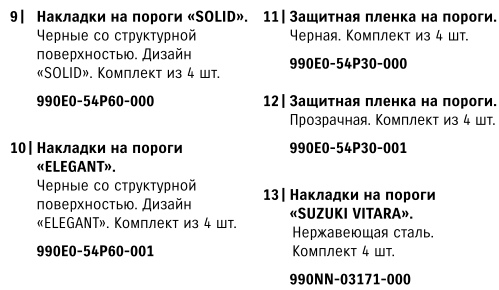

9

10

11

12

13

14

14

15

16

17

14| Накладки на задний бампер «SUZUKI VITARA».
Нержавеющая сталь.
990NN-03671-000

15| Накладка на задний бампер для защиты при погрузке вещей в багажное отделение.
Черная, изготовлена из прочного термопластика.
990E0-54P51-000

16| Защитная пленка бампера.
Черная, защищает бампер от царапин при погрузке вещей в багажное отделение.
990E0-54P57-000

17| Накладка на задний бампер для защиты при погрузке вещей в багажное отделение.
Алюминиевый дизайн, изготовлена из прочного термопластика.
990E0-54P51-001

9| Накладки на пороги «SOLID».
Черные со структурной поверхностью. Дизайн «SOLID». Комплект из 4 шт.
990E0-54P60-000

10| Накладки на пороги «ELEGANT».
Черные со структурной поверхностью. Дизайн «ELEGANT». Комплект из 4 шт.
990E0-54P60-001

11| Защитная пленка на пороги.
Черная. Комплект из 4 шт.
990E0-54P30-000

12| Защитная пленка на пороги.
Прозрачная. Комплект из 4 шт.
990E0-54P30-001

13| Накладки на пороги «SUZUKI VITARA».
Нержавеющая сталь. Комплект 4 шт.
990NN-03171-000

18

19

18| Датчики парковки.⁷
Передние. Со звуковой индикацией. Сенсоры могут быть окрашены в цвет кузова. Комплект из 4 шт.
990E0-54P56-000

19| Датчики парковки.⁷
Задние. Со звуковой индикацией. Сенсоры могут быть окрашены в цвет кузова. Комплект из 4 шт.
990E0-54P53-000

21

21| Датчик дождя.
Автоматически включает дворники лобового стекла, подбирает оптимальный режим и интервал их работы.
990E0-65J81-030

20

Комплект из 8 датчиков.

Система парковки ParkCity Prime Black.
990PC-07534-000

Система парковки ParkCity Prime Silver.
990PC-07535-000

Система парковки ParkCity Prime White.
990PC-07604-000