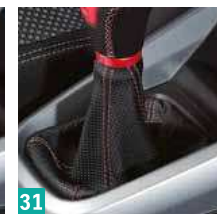

31

31| Чехол рычага переключения передач.
Кожаный, с красной строчкой, для 5MT.

990E0-54P38-RED