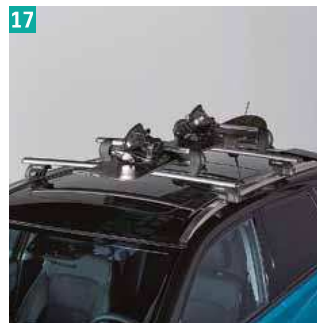

Транспортировка

12

13

12 | Крепление для перевозки велосипедов «STRADA».
Алюминиевое, для перевозки 2-х велосипедов (только в сочетании с фаркопом).
990E0-59J22-000

13 | Дополнительный модуль для крепления велосипедов.
Используется для перевозки 3-го велосипеда.
990E0-59J22-001

14

14 | Багажник на крышу.
Для машин с рейлингами. Максимально допустимая нагрузка 75 кг.
78901-54P00-000

Багажник на крышу.
Для машин без рейлингов. Максимально допустимая нагрузка 50 кг.
78901-54P10-000

15

15 | Бокс на крышу «CERTO 460»^{9,10,11}
Серебристый металлик, с системой «MASTER-FIT» для быстрого и удобного крепления багажника на крыше. Объем 440 л, размер 192x82x42 см.
990E0-59J43-000
Комплект крепежа.
Для установки бокса на крышу (990E0-59J43-000).
990E0-59J43-001

16

16 | Сумка для хранения багажника.
Чёрная, с логотипом Suzuki.
990E0-79J91-000

17

18

17 | Крепление для лыж «McKinley»^{10,11}
Для перевозки 4 пар лыж или 2 сноубордов.
99000-990YT-106

18 | Крепление для лыж «Everest»^{10,11}
Для перевозки 6 пар лыж или 4 сноубордов.
99000-990YT-107

19 | Крепление для велосипеда «Giro AF»^{10,11}
Для перевозки велосипеда полностью.
990E0-59J20-000

19

20 | Крепление для велосипеда «Giro Speed»^{10,11}
Для перевозки велосипеда с демонтированным передним колесом.
990E0-59J21-000

20