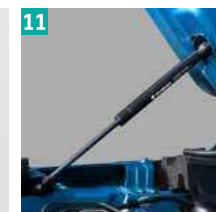

4| Демонтируемый фаркоп.*
Максимально допустимая вертикальная нагрузка на крюк фаркопа 75 кг. Электрический разъем для подключения фонарей прицепа заказывается отдельно.
72901-54P00-000

5| Электрический разъем фаркопа для подключения фонарей прицепа.
7-контактный.
990E0-54P64-000
13-контактный разъем.
990E0-54P65-000

6| Демонтируемый фаркоп тип F.
Максимальная вертикальная нагрузка – 75 кг. Снятие шара не требует дополнительных инструментов и происходит приведением в движение рычага.
990NT-009BS-000

7| Демонтируемый фаркоп тип A
Снятие шара требует дополнительных инструментов.
990NT-009BA-000 (без рис.)

8| Блок электрооборудования с 7-контактным разъемом.
Компактный блок коммутатора, обеспечивающий быстрое подключение электропроводки. Необходим для установки фаркопов поз. 6 и поз. 7.
990NT-007CE-000 (без рис.)