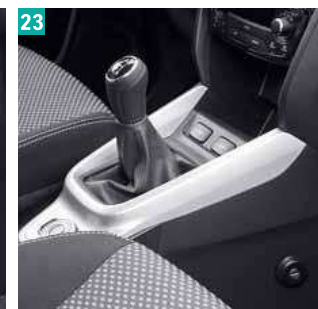

Комплект из 4 датчиков.

Система парковки ParkCity Center Black.  
990PC-10966-000

Система парковки ParkCity Smart.  
990PC-04742-000

Система парковки ParkCity Tantom.  
990PC-07059-000

22

23

**22| Замок АКПП.**  
Противоугонное устройство бесштыревой конструкции. Отличается простотой в эксплуатации и удобством использования. Блокировка рычага КПП производится в положении Parking.  
990NB-40013-000