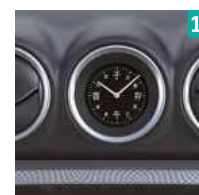

1. 17| Часы «Kanji». Без декоративной окантовки. 99000-99053-CL2